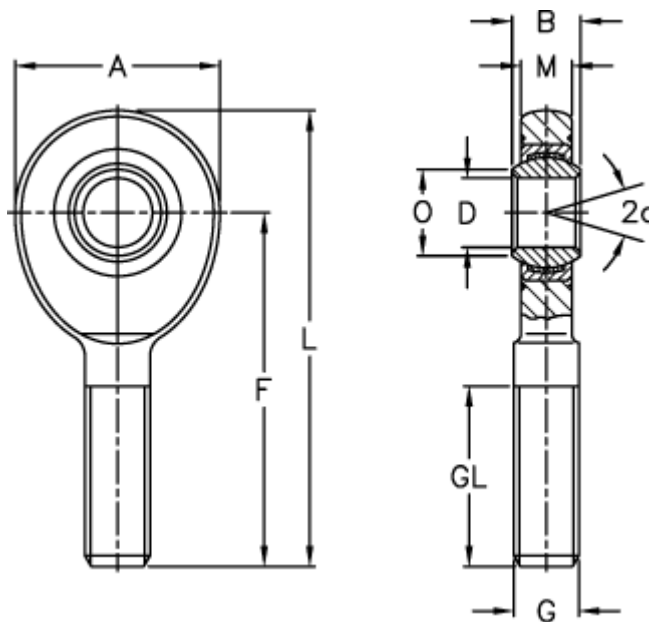

Varenummer: 03467040

Beskrivelse: Fluro Ledhoved EA 40D-2RS

## Mål

A	= 92	L	= 196
a (grader)	= 7	M	= 23
B	= 28	O	= 45
D	= 40	Statisk træk kN	= 178
Dynamisk træk kN	= 185	Vægt	= 1800
F	= 150		
g	= M 39x3		
GL	= 86		